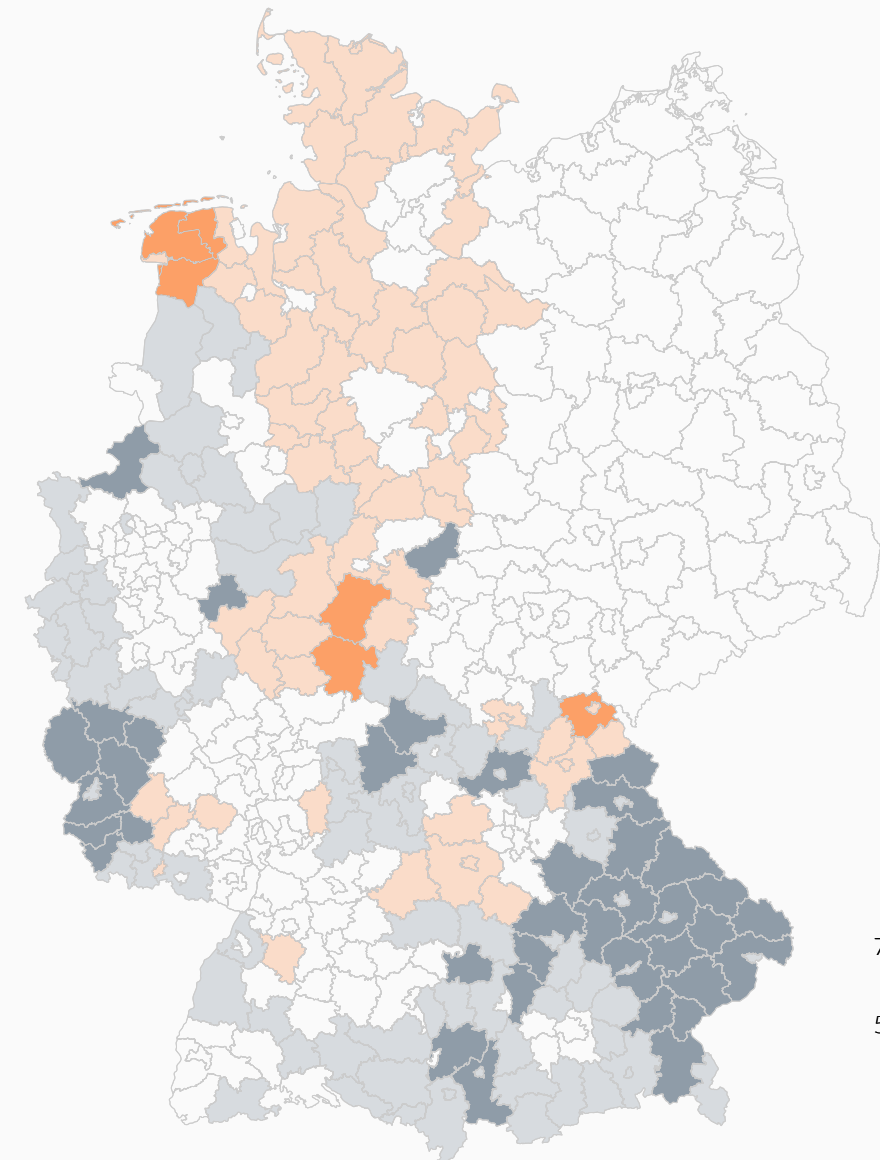

Evangelische und katholische Kreise 1905 ...

... und 2011

Karte 1905: geodata.tufts.edu (goo.gl/Lq3QU); Daten 1905: Schmädke (GESIS: [doi:10.4232/1.8145](https://doi.org/10.4232/1.8145)); Karte 2011: www.zensus2011.de; Daten 2011: www.destatis.de