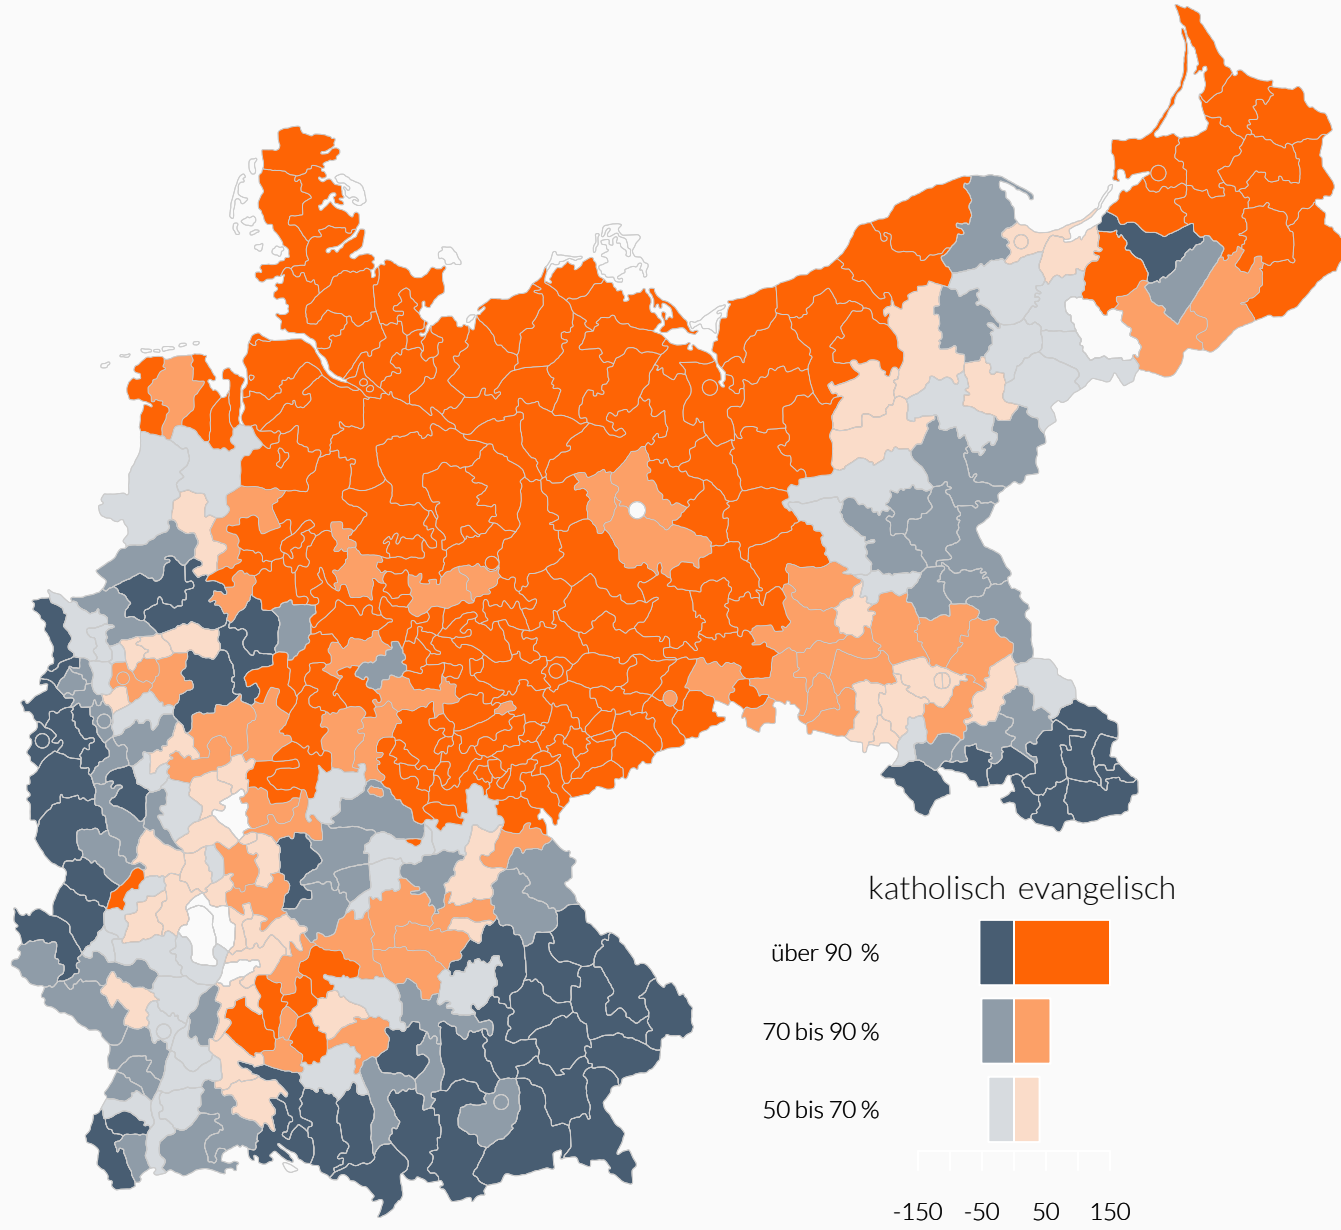

Evangelische und katholische Kreise 1905 ...

... und 2011

Karte 1905: geodata.tufts.edu (goo.gl/Lq3QU); Daten 1905: Schmädke (GESIS: [doi:10.4232/1.8145](https://doi.org/10.4232/1.8145)); Karte 2011: www.zensus2011.de; Daten 2011: www.destatis.de